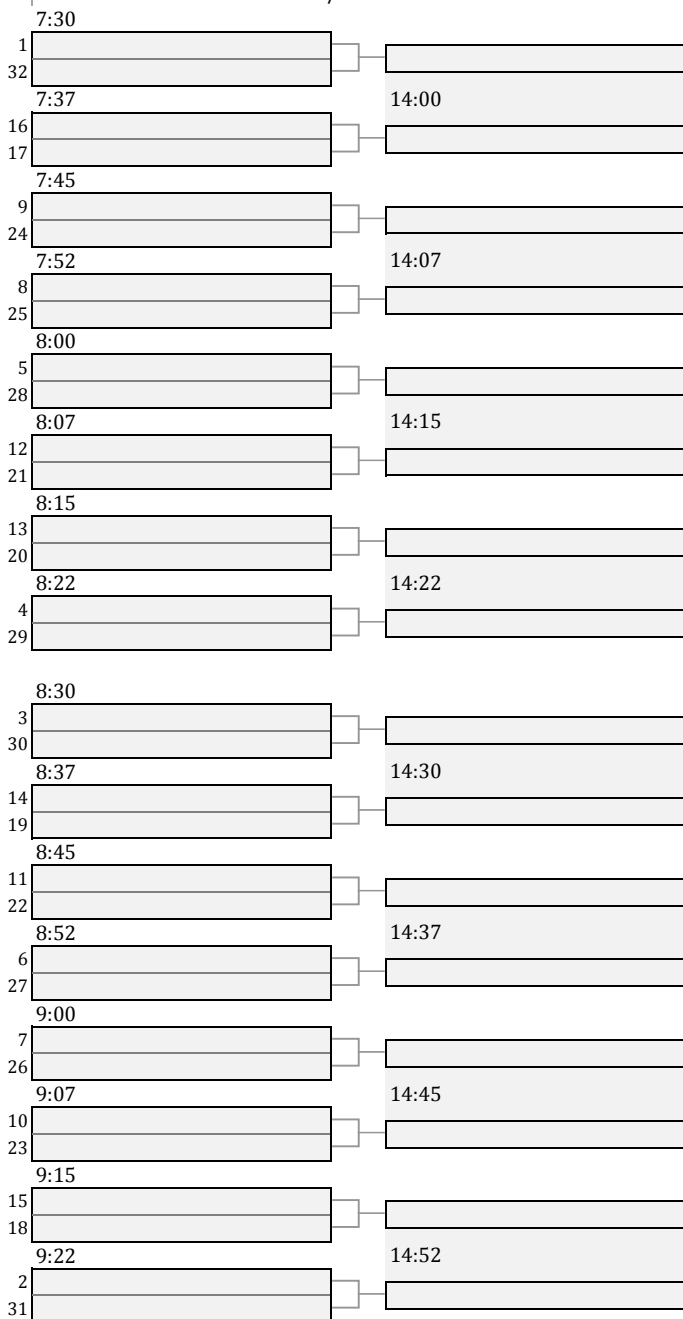

Czech PGA Match Play Championship

Ypsilon Golf Resort, 16. - 19. 8. 2015

PONDĚLÍ / MONDAY 17.8.

ÚTERÝ / TUESDAY 18.8.

STŘEDA / WEDNESDAY 19.8.