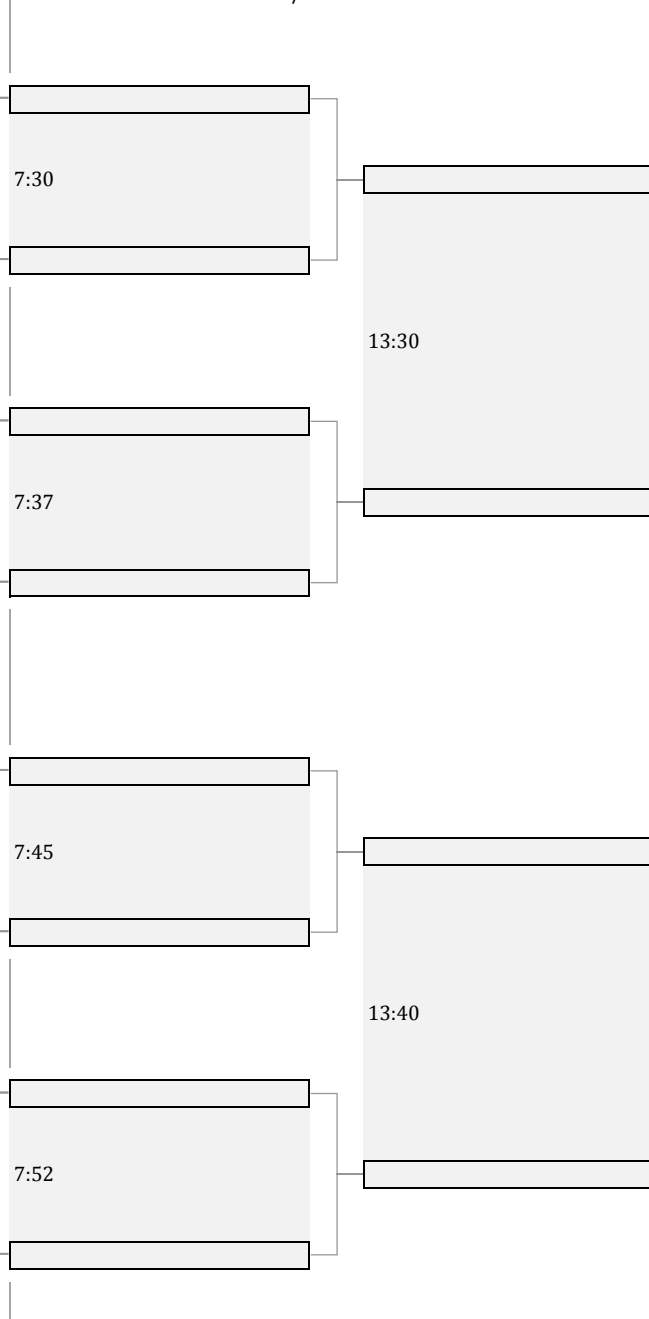

Czech PGA Match Play Championship

Ypsilon Golf Resort, 16. - 19. 8. 2015

PONDĚLÍ / MONDAY 17.8.

ÚTERÝ / TUESDAY 18.8.

STŘEDA / WEDNESDAY 19.8.